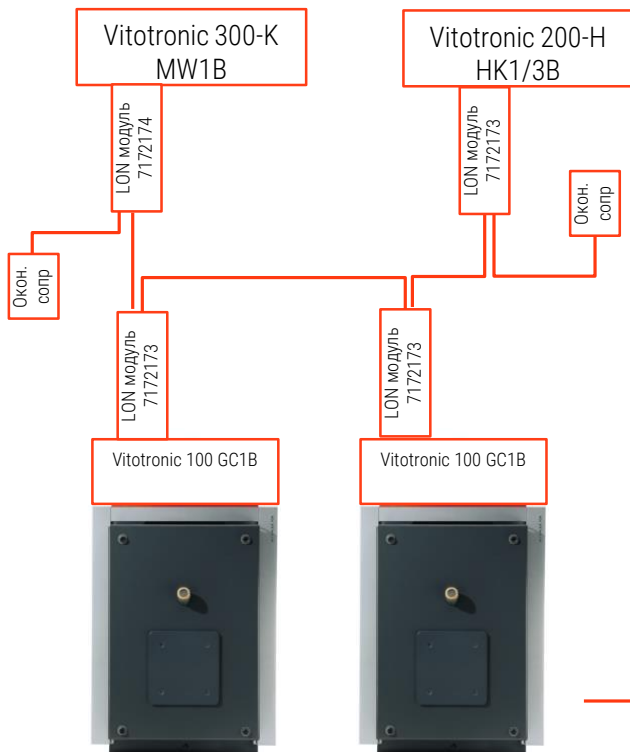

Напольные котлы (до 2018 г.в.)

Vitotronic 300-K MW1B + Vitotronic 100 GC1B + Vitotronic 200-H НК1/3B

№	Заказной номер	Наименование	Количество
1	-	Каскад из котлов и контроллеров 300-K MW1B + 100 GC1B	1
2	7498904/ 7498905	Система регул. Vitotronic 200-H НК1B/ Система регул. Vitotronic 200-H НК3B*	1
3	7494312	ТД Vitotronic 200-H НК1B/НК3B RU	1
4	7151941	Настенная консоль Vitotronic 300-K/200-H	1
5	7172173	LON модуль	1
6	7143495	Соединительный кабель LON длина 7 м	1

* Датчики подающей магистрали контуров и бойлера для 200-H тип НК1/3B необходимо заказать отдельно.

— Шина LON