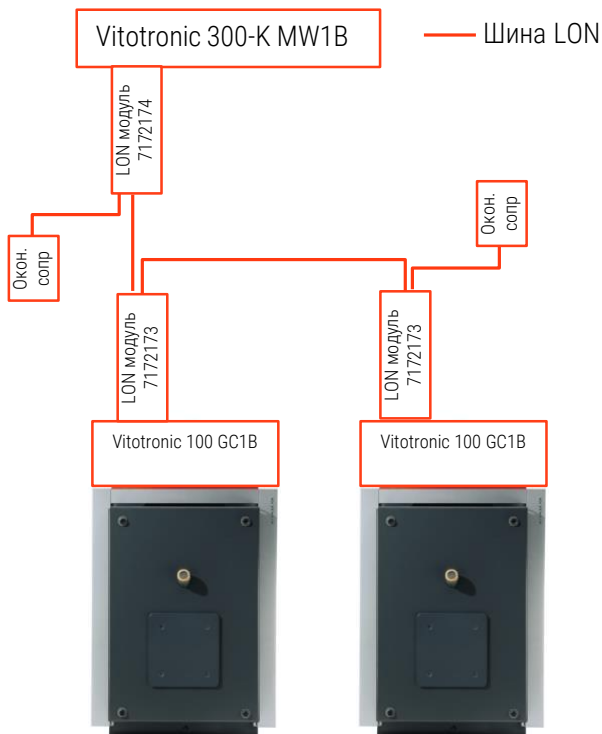

VIESMANN

Напольные котлы (до 2018 г.в.)

Vitotronic 300-K тип MW1B + Vitotronic 100 тип GC1B

№	Заказной номер	Наименование	Количество
1	Согл. ПЛ	Котел (с кодирующим штекером для GC1B)	2
2	7498906	Система регул. Vitotronic 300-K MW1B*	1
3	7455884	ТД Vitotronic 300-K MW1B RU	1
4	7498901	Система регулирования Vitotronic 100 GC1B	2
5	7455826	ТД Vitotronic 100 GC1B RU	1
6	7172173	LON модуль	2
7	7143495	Соединительный кабель LON длина 7 м	2
8	7151941	Настенная консоль Vitotronic 300-K/200-H	1

*Каскадный LON Модуль (7172174) и комплект окончанных сопротивлений (7143497) поставляется в составе Vitotronic 300-K тип **MW1B**.

- Датчики подающей магистрали контуров для 300-K тип MW1B необходимо заказать отдельно.

Напольные котлы (до 2018 г.в.)

Vitotronic 300-K MW1B + Vitotronic 100 GC1B + Vitotronic 200-H НК1/3B

№	Заказной номер	Наименование	Количество
1	-	Каскад из котлов и контроллеров 300-K MW1B + 100 GC1B	1
2	7498904/ 7498905	Система регул. Vitotronic 200-H НК1B/ Система регул. Vitotronic 200-H НК3B*	1
3	7494312	ТД Vitotronic 200-H НК1B/НК3B RU	1
4	7151941	Настенная консоль Vitotronic 300-K/200-H	1
5	7172173	LON модуль	1
6	7143495	Соединительный кабель LON длина 7 м	1

* Датчики подающей магистрали контуров и бойлера для 200-H тип НК1/3B необходимо заказать отдельно.

— Шина LON

Напольные котлы (после 2018 г.в.)

Vitotronic 300 тип CM1E + Vitotronic 100 тип CC1E

№	Заказной номер	Наименование	Количество
1	Согл. ПЛ	Котел (с кодирующим штекером для CC1E)	2
2	7745556	Базовая часть контроллера E	2
3	7748598	Система регулирования Vitotronic 300 CM1*	1
4	7743678	ТД Vitotronic 300 CM1 RU	1
5	7748600	Система регулирования Vitotronic 100 CC1	1
6	7743636	ТД Vitotronic 100 CC1 RU	1
7	7544848	Датчик т-ры водонагревателя/общей подачи NTC	1
8	7172173	LON модуль	2
9	7143495	Соединительный кабель LON длина 7 м	1
10	7143497	Комплект оконченных сопротивлений	1