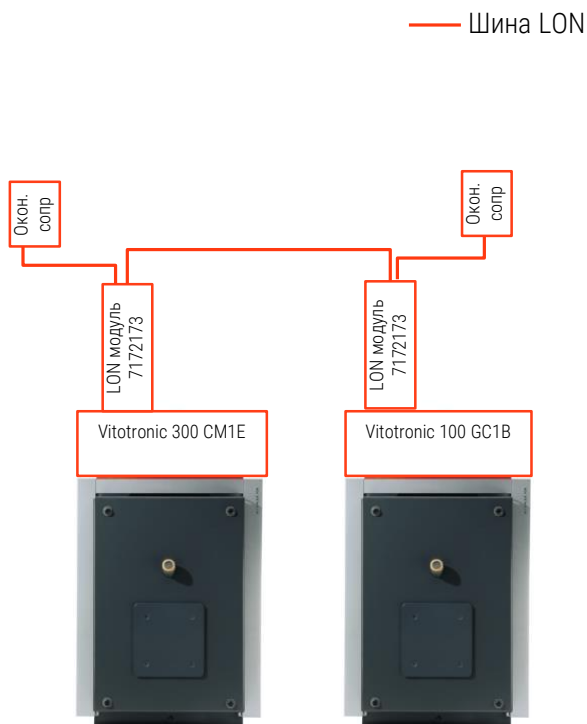

*Каскадный LON Модуль (7172174) и комплект окончанных сопротивлений (7143497) поставляется в составе Vitotronic 300-K тип **MW1B**.

- Датчики подающей магистрали контуров для 300-K тип MW1B необходимо заказать отдельно.

Напольные котлы (до 2018 г.в.)

Vitotronic 300-K MW1B + Vitotronic 100 GC1B + Vitotronic 200-H НК1/3B

№	Заказной номер	Наименование	Количество
1	-	Каскад из котлов и контроллеров 300-K MW1B + 100 GC1B	1
2	7498904/ 7498905	Система регул. Vitotronic 200-H НК1B/ Система регул. Vitotronic 200-H НК3B*	1
3	7494312	ТД Vitotronic 200-H НК1B/НК3B RU	1
4	7151941	Настенная консоль Vitotronic 300-K/200-H	1
5	7172173	LON модуль	1
6	7143495	Соединительный кабель LON длина 7 м	1

* Датчики подающей магистрали контуров и бойлера для 200-H тип НК1/3B необходимо заказать отдельно.

— Шина LON

Напольные котлы (после 2018 г.в.)

Vitotronic 300 тип CM1E + Vitotronic 100 тип CC1E

№	Заказной номер	Наименование	Количество
1	Согл. ПЛ	Котел (с кодирующим штекером для CC1E)	2
2	7745556	Базовая часть контроллера E	2
3	7748598	Система регулирования Vitotronic 300 CM1*	1
4	7743678	ТД Vitotronic 300 CM1 RU	1
5	7748600	Система регулирования Vitotronic 100 CC1	1
6	7743636	ТД Vitotronic 100 CC1 RU	1
7	7544848	Датчик т-ры водонагревателя/общей подачи NTC	1
8	7172173	LON модуль	2
9	7143495	Соединительный кабель LON длина 7 м	1
10	7143497	Комплект оконченных сопротивлений	1