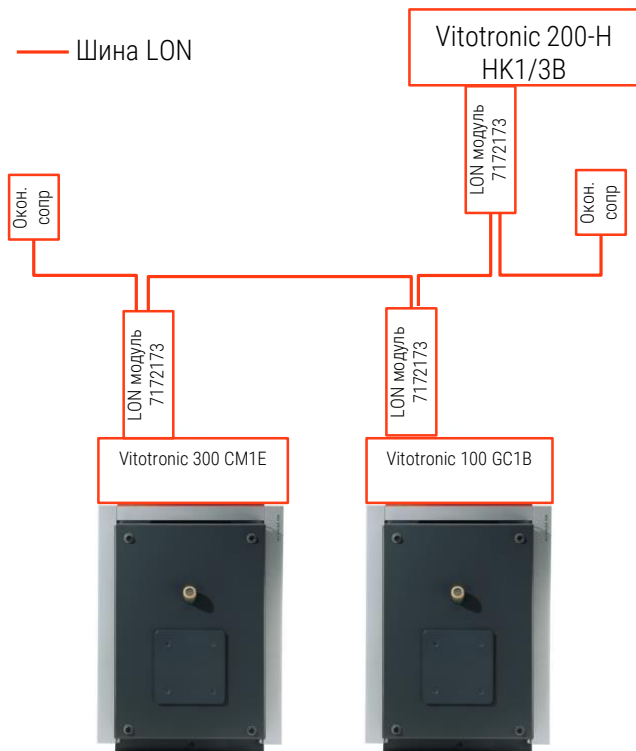

Напольные котлы (после 2018 г.в.)

Vitotronic 300 CM1E + Vitotronic 100 CC1E + Vitotronic 200-H НК1/3В

№	Заказной номер	Наименование	Количество
1	-	Каскад из котлов и контроллеров 300 CM1E + 100 CC1E	1
2	7498904/ 7498905	Система регул. Vitotronic 200-H НК1В/ Система регул. Vitotronic 200-H НК3В*	1
3	7494312	ТД Vitotronic 200-H НК1В/НК3В RU	1
4	7151941	Настенная консоль Vitotronic 300-K/200-H	1
5	7172173	LON модуль	1
6	7143495	Соединительный кабель LON длина 7 м	1

* Датчики подающей магистрали контуров и бойлера для 200-H тип НК1/3В необходимо заказать отдельно.