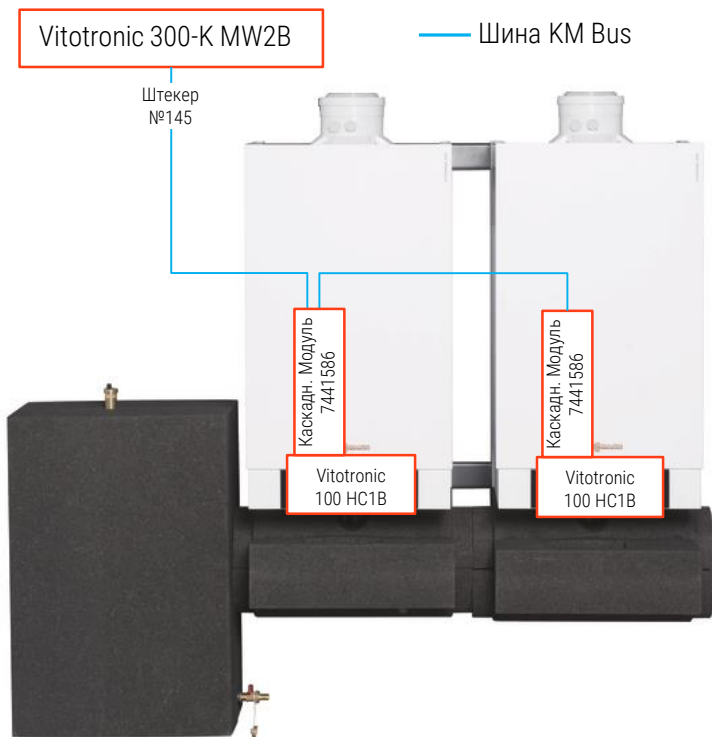

Настенные котлы Vitodens 200-W Vitotronic 300-K тип MW2B + Vitotronic 100 тип HC1B

№	Заказной номер	Наименование	Количество
1	Согл. ПЛ	Котел (с кодирующим штекером для HC1B)	2
2	7498907	Сист. рег. Vitotronic 300-K MW2B*	1
3	7494134	ТД Vitotronic 300-K MW2B RU	1
4	7459131	Система регулирования Vitotronic 100 HC1B	2
5	Согл. ПЛ	ТД Vitodens B2HA xx/xx кВт + HC1B RU	1
6	7441586	Каскадный модуль	2
7	7151941	Настенная консоль Vitotronic 300-K/200-H	1

* Для возможности управления 2 отопительными контурами со смесителями необходимо заказать Модуль расширения 2.+3. НК (7164403) + датчики температуры