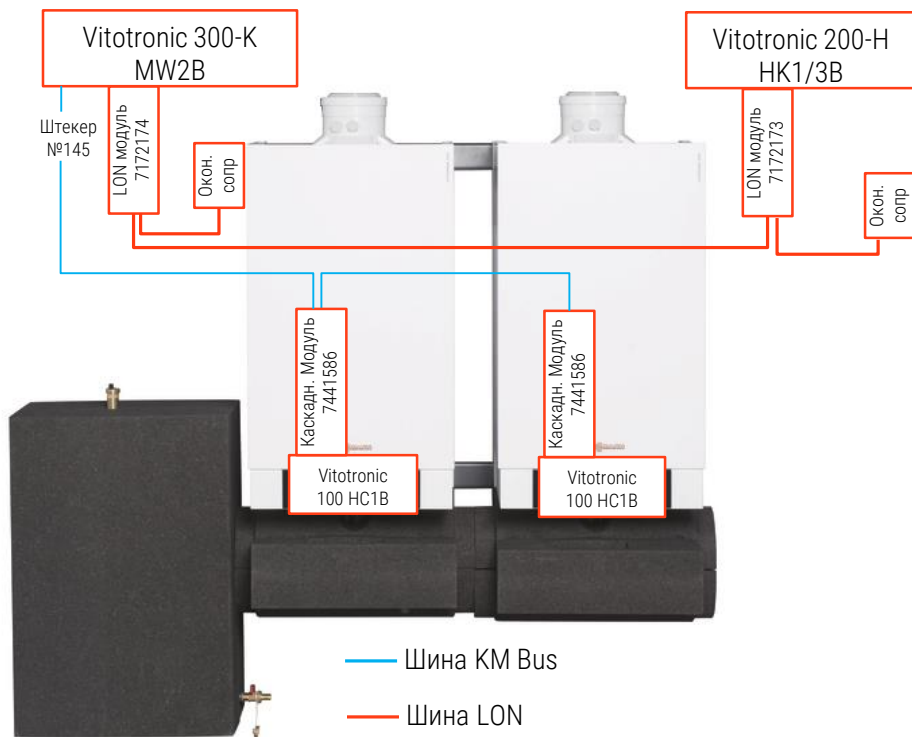

* Датчики подающей магистрали контуров и бойлера для 200-H тип НК1/3В необходимо заказать отдельно.

Настенные котлы Vitodens 200-W Vitotronic 300-K тип MW2B + Vitotronic 100 тип HC1B

№	Заказной номер	Наименование	Количество
1	Согл. ПЛ	Котел (с кодирующим штекером для HC1B)	2
2	7498907	Сист. рег. Vitotronic 300-K MW2B*	1
3	7494134	ТД Vitotronic 300-K MW2B RU	1
4	7459131	Система регулирования Vitotronic 100 HC1B	2
5	Согл. ПЛ	ТД Vitodens B2HA xx/xx кВт + HC1B RU	1
6	7441586	Каскадный модуль	2
7	7151941	Настенная консоль Vitotronic 300-K/200-H	1

* Для возможности управления 2 отопительными контурами со смесителями необходимо заказать Модуль расширения 2.+3. НК (7164403) + датчики температуры

Настенные котлы Vitodens 200-W

Vitotronic 300-K тип MW2B + Vitotronic 100 тип HC1B