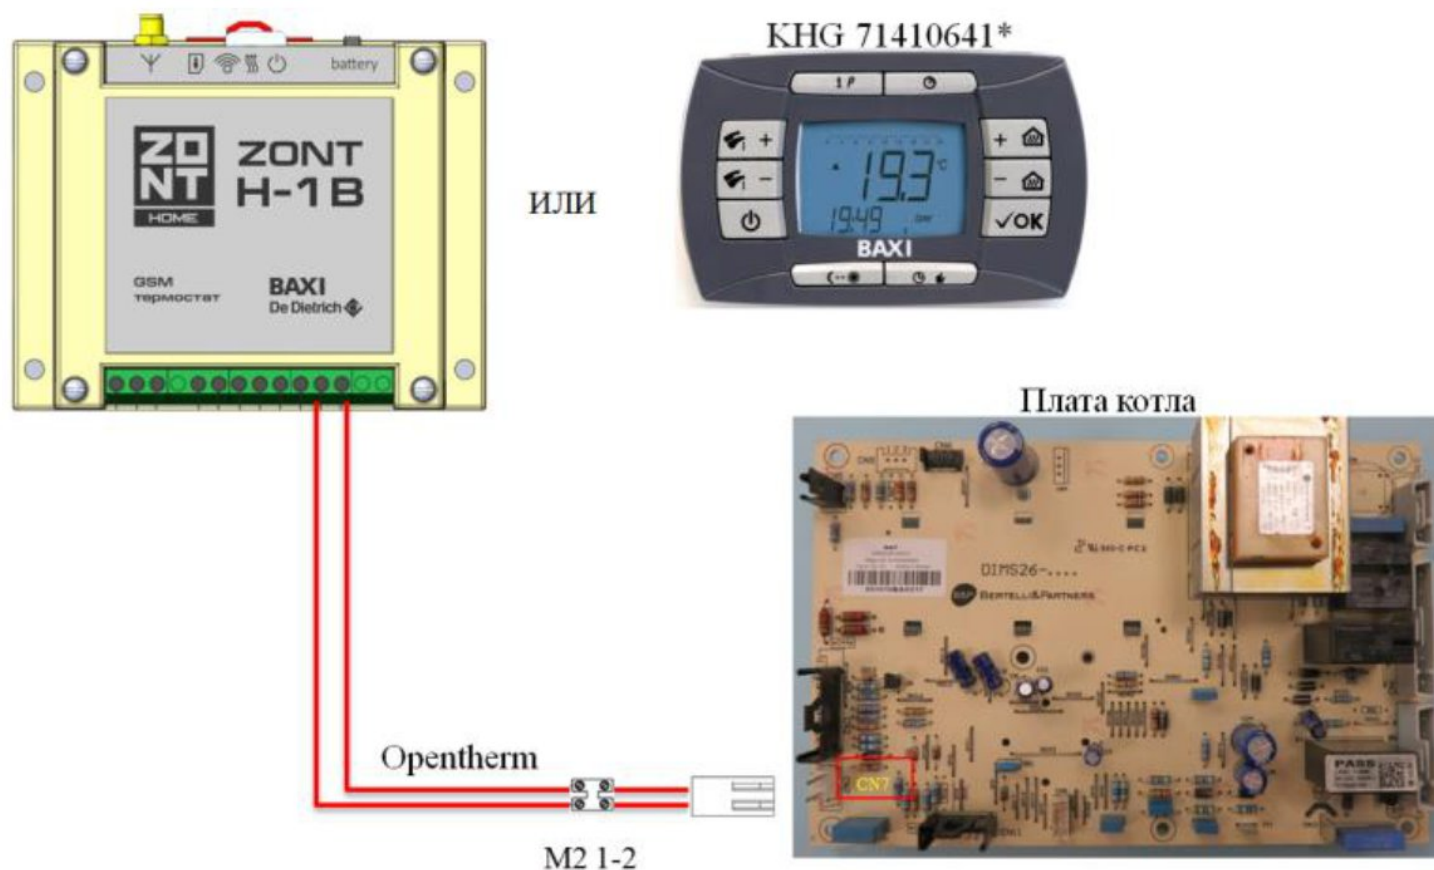

LUNA -3, LUNA-3 Comfort, NUVOLA-3 B40, NUVOLA-3 Comfort

Модель	Разъем	Перемычка комнатного термостата	Параметр F10	Параметр Modul
LUNA -3, NUVOLA-3 B40	Cn7 (плата котла)	ДА	02	-
LUNA-3 Comfort, NUVOLA-3 Comfort	M2 (1,2)	ДА	02	1

Не используйте одновременно GSM термостат ZONT H-1 B и выносную панель котла арт. KHG 71410641*.

MAIN-5, ECO-Compact, ECO Four, FOURTECH, ECO-4s, ECO Home.

Плата котла

Модель	Разъем	Перемычка комнатного термостата
MAIN-5, ECO-Compact	X8	ДА
ECO Four, FOURTECH, ECO-4s, ECO Home	X6	ДА

Подсоединения GSM термостата ZONT H-1 B к напольному котлу BAXI SLIM выполняется при помощи платы - интерфейса (заказывается как отдельный аксессуар) арт. KHG 71407251. Данная плата-интерфейс должна быть присоединена к разъему A7 электронной платы котла. Все подсоединения необходимо производить при выключенном электропитании. После подключения GSM термостата к котлу, рекомендуется установить перемычку комнатного термостата на колодке электропитания, регулятор температуры отопления повернуть на максимальное значение.