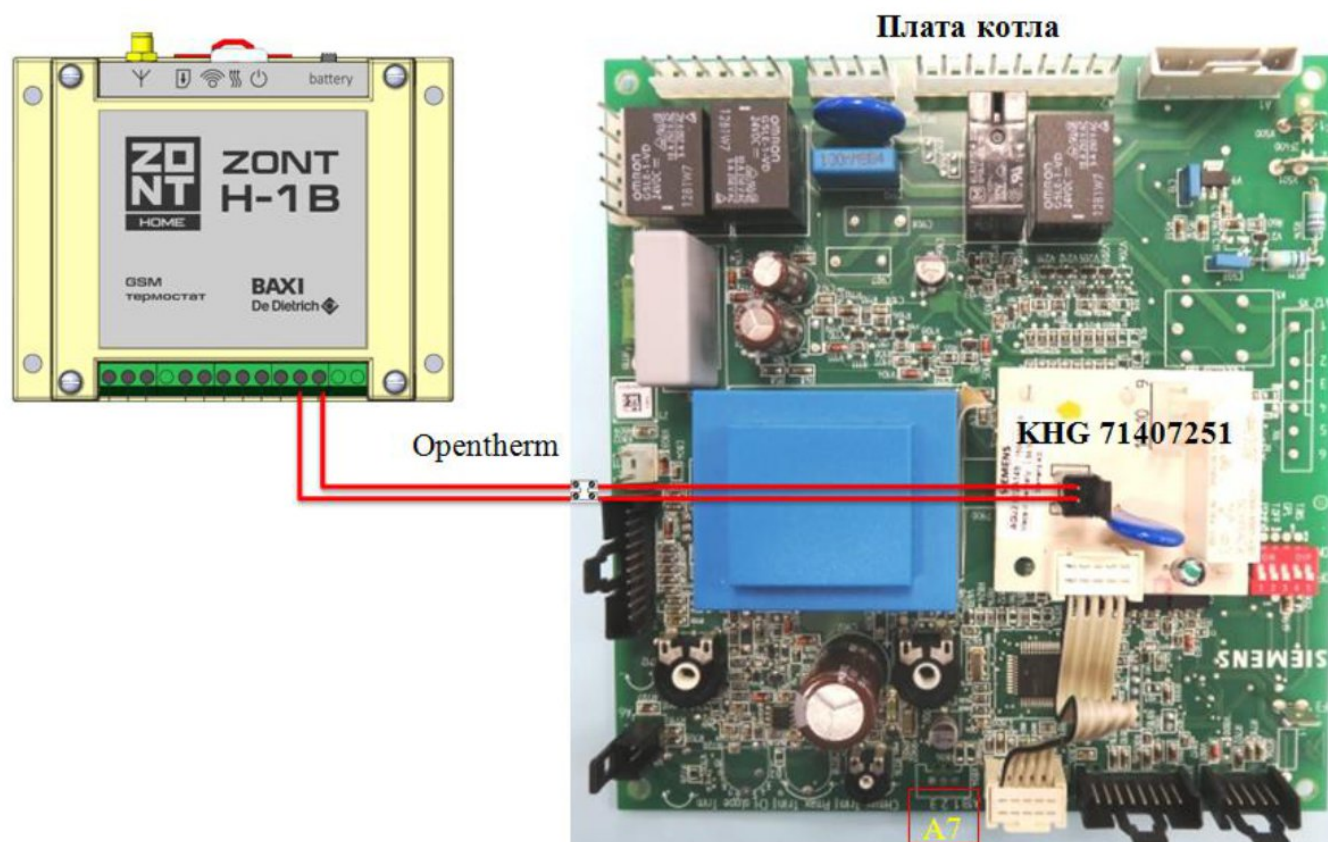

Не используйте одновременно GSM термостат ZONT H-1 B и выносную панель котла арт. KHG 71410641*.

MAIN-5, ECO-Compact, ECO Four, FOURTECH, ECO-4s, ECO Home.

Плата котла

Модель	Разъем	Перемычка комнатного термостата
MAIN-5, ECO-Compact	X8	ДА
ECO Four, FOURTECH, ECO-4s, ECO Home	X6	ДА

Подсоединения GSM термостата ZONT H-1 B к напольному котлу BAXI SLIM выполняется при помощи платы - интерфейса (заказывается как отдельный аксессуар) арт. KHG 71407251. Данная плата-интерфейс должна быть присоединена к разъему A7 электронной платы котла. Все подсоединения необходимо производить при выключенном электропитании. После подключения GSM термостата к котлу, рекомендуется установить перемычку комнатного термостата на колодке электропитания, регулятор температуры отопления повернуть на максимальное значение.