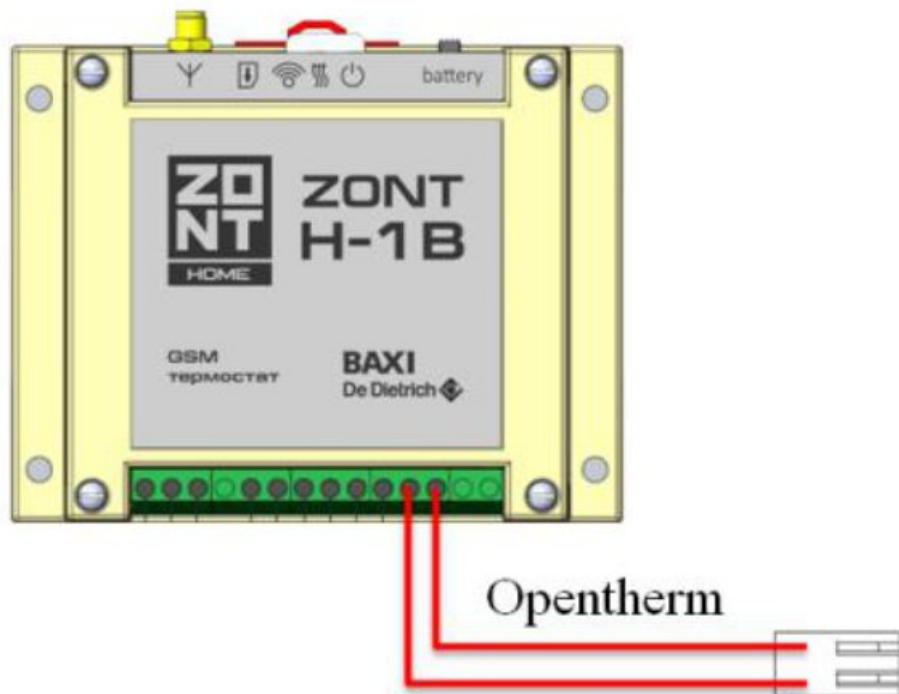

LUNA -3, LUNA-3 Comfort, NUVOLA-3 B40, NUVOLA-3 Comfort

Модель	Разъем	Перемычка комнатного термостата	Параметр F10	Параметр Modul
LUNA -3, NUVOLA-3 B40	Cn7 (плата котла)	ДА	02	-
LUNA-3 Comfort, NUVOLA-3 Comfort	M2 (1,2)	ДА	02	1

Не используйте одновременно GSM термостат ZONT H-1 B и выносную панель котла арт. KHG 71410641*.

MAIN-5, ECO-Compact, ECO Four, FOURTECH, ECO-4s, ECO Home.

Плата котла

Модель	Разъем	Перемычка комнатного термостата
MAIN-5, ECO-Compact	X8	ДА
ECO Four, FOURTECH, ECO-4s, ECO Home	X6	ДА

Подсоединения GSM термостата ZONT H-1 B к напольному котлу BAXI SLIM выполняется при помощи платы - интерфейса (заказывается как отдельный аксессуар) арт. KHG 71407251. Данная плата-интерфейс должна быть присоединена к разъему A7 электронной платы котла. Все подсоединения необходимо производить при выключенном электропитании. После подключения GSM термостата к котлу, рекомендуется установить перемычку комнатного термостата на колодке электропитания, регулятор температуры отопления повернуть на максимальное значение.