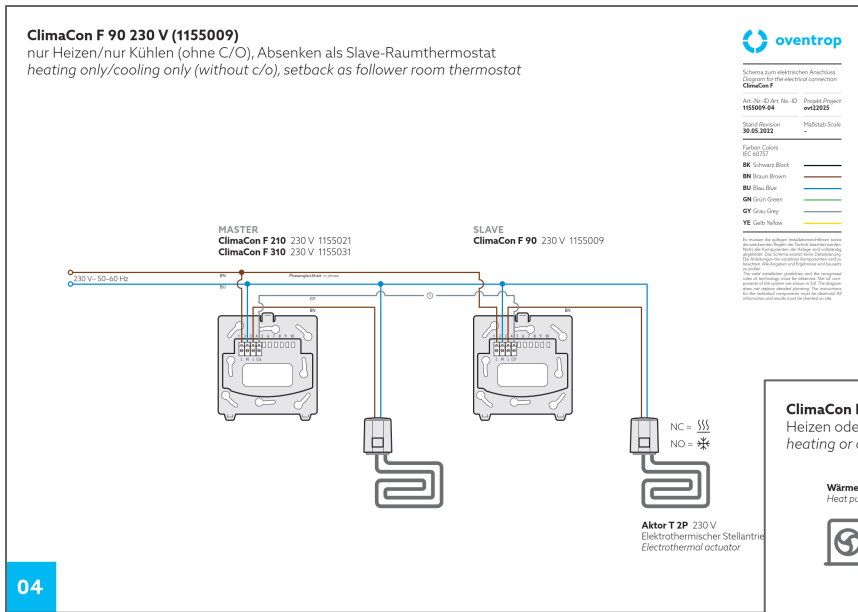

ПРИК

БЕЛИ

ШАГ 4:

УСТАНОВИТЕ ПАНЕЛЬ
УПРАВЛЕНИЯ

Пример монтажа

ClimaCon F комнатные термостаты

Простая установка

ClimaCon F комнатные термостаты