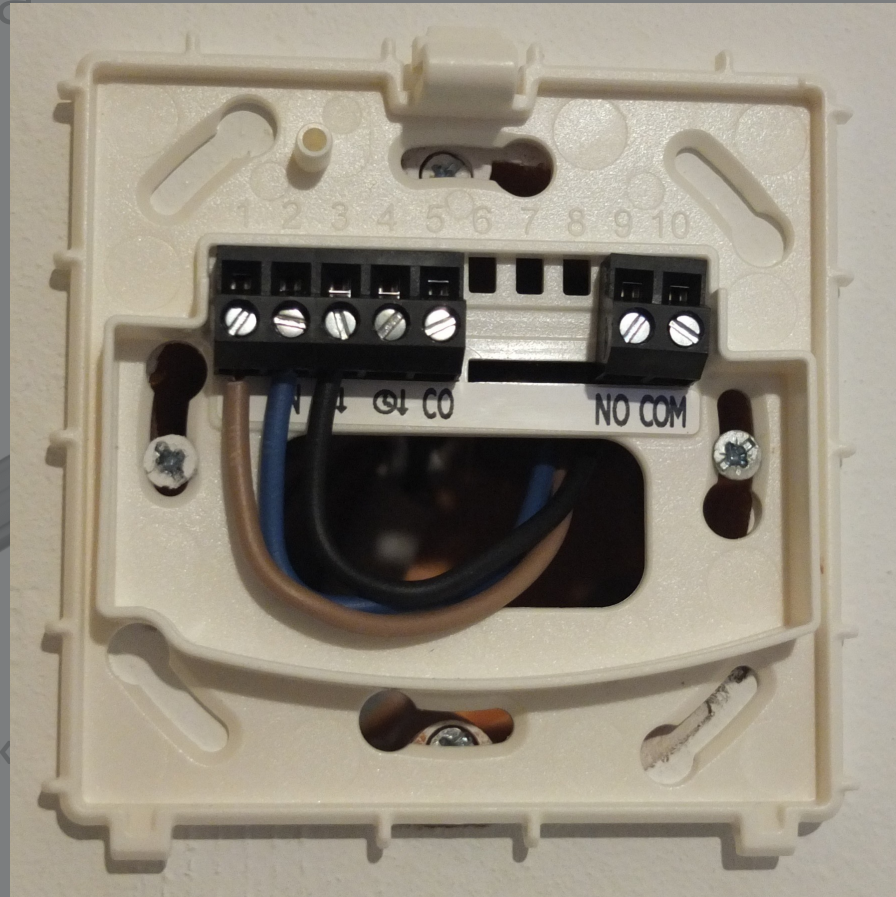

ClimaCon F комнатные термостаты

Простая установка

ШАГ 1:

ПРОСВЕРЛИТЕ ОТВЕРСТИЯ

ПРИК

БЕЛИ

ШАГ 4:

УСТАНОВИТЕ ПАНЕЛЬ
УПРАВЛЕНИЯ

Пример монтажа