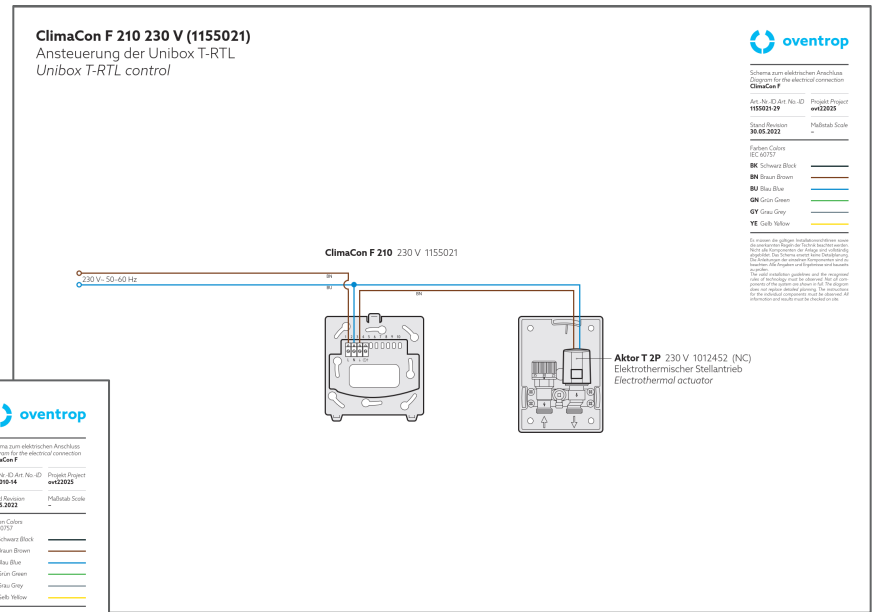

ПРИК

БЕЛИ

ШАГ 4:

УСТАНОВИТЕ ПАНЕЛЬ
УПРАВЛЕНИЯ

Пример монтажа

ClimaCon F комнатные термостаты

Простая установка

ClimaCon F комнатные термостаты