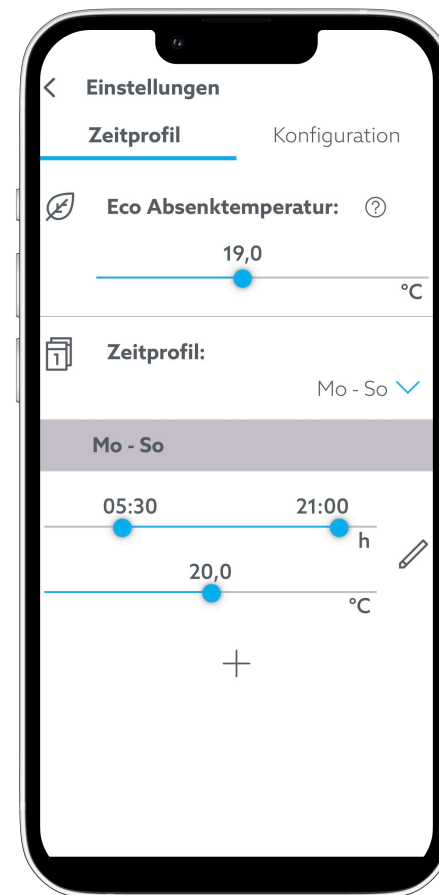

ClimaCon F комнатные термостаты

Быстрая настройка

Bluetooth