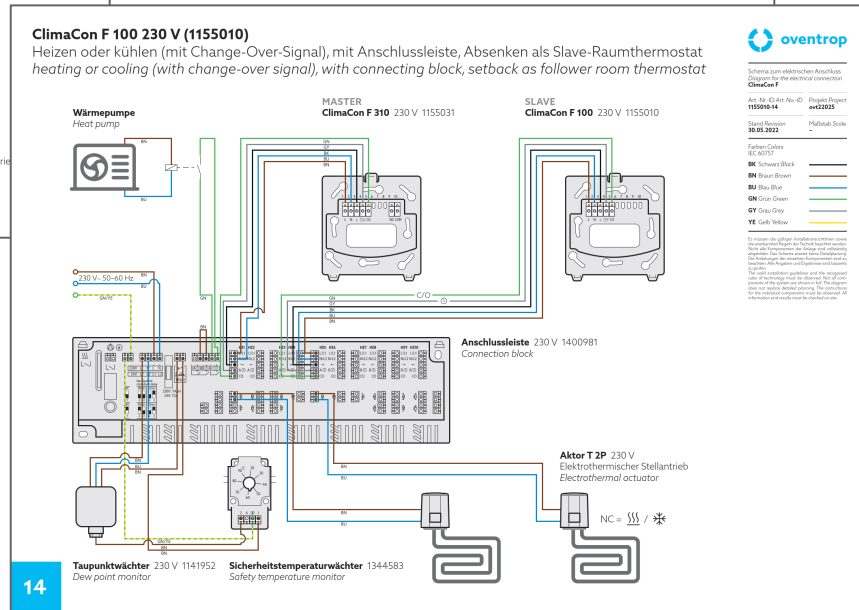

ПРИСОЕДИНИТЕ КАБЕЛИ

ШАГ 4:

УСТАНОВИТЕ ПАНЕЛЬ
УПРАВЛЕНИЯ

Пример монтажа

ClimaCon F комнатные термостаты

Простая установка

ШАГ 1:

ПРОСВЕРЛИТЕ ОТВЕРСТИЯ

ПРИК

БЕЛИ

ШАГ 4:

УСТАНОВИТЕ ПАНЕЛЬ
УПРАВЛЕНИЯ

Пример монтажа

ClimaCon F комнатные термостаты

Простая установка

ClimaCon F комнатные термостаты