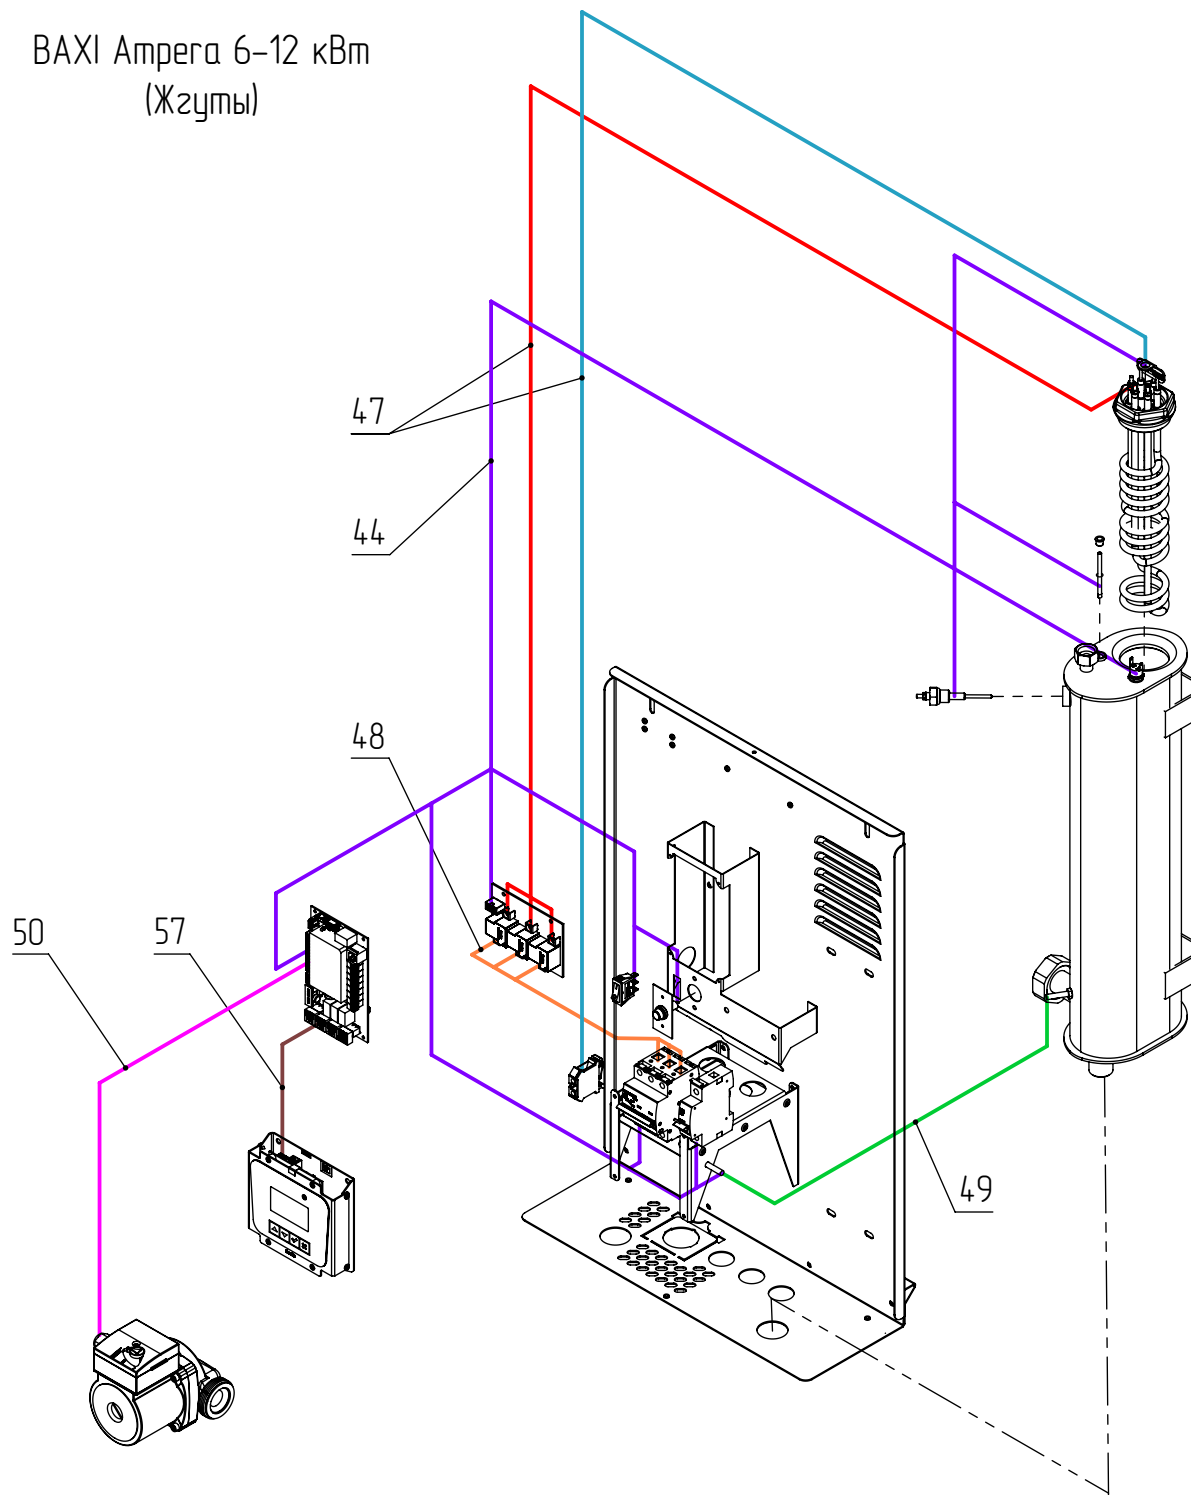

ВAXI Ампера 6-12 кВт
(Основные элементы)

BAXI Ампера 6-12 кВт
(Жзуты)

Данные о запчастях (41). Изделие - E840310601, Ампера 6 (E8403106)

Позиция на чертеже	Артикул	Английское наименование	Русское наименование	Рекомендованная розничная цена в у.е.
1	VX4991100001		Крышка кожуха BAXI Ампера	77.59
2	VX4991100002		Кожух BAXI Ампера 6-12	103.45
4	VX4991100004		Бак расширительный 7,5л G 3/4	134.48
6	VX4991100006		Основание кожуха BAXI Ампера 6-12	103.45
8	VX4991100008		Теплоизоляция BAXI Ампера 6-12 с хомутами	15.52
10	VX4991100010		Корпус Baxi Ампера 6-12	206.9
13	VX4991100013		Датчик температуры погружной (в гильзу)	12.41
14	VX4991100014		Термостат перегрева Baxi Ампера	11.38
15	VX4991100015		Датчик уровня Baxi Ампера	31.03
16	VX4991100016		Воздухоотводчик автоматический G 1/2	20.69
18	VX4991100018		ТЭН-6 кВт G2 (d=7,4) BAXI Ампера	72.41
21	VX4991100021		Клапан предохранительный клапан 3 bar G 1/2	36.21
22	VX4991100022		Сгон аварийный BAXI Ампера 6-12	7.76
24	VX4991100024		Манометр d40mm, 0-4 бар, G 1/4	25.86
25	VX4991100025		Развилка входная BAXI Ампера 6-12	31.03
27	VX4991100027		Насос циркуляционный UPSO25-60 130	310.34
28	VX4991100028		Уплотнение плоское кольцевое 1/2 (10x19), S=3мм	1.55
29	VX4991100029		Уплотнение плоское кольцевое 3/4 (13,5x24), S=3мм	1.55
30	VX4991100030		Уплотнение плоское кольцевое, 1 1/2(32x44), S=2мм	1.55
31	VX4991100031		Блок индикации BAXI Ампера	284.48
32	VX4991100032		Блок управления BAXI Ампера	258.62
33	VX4991100033		Блок силовой BAXI Ампера	56.9
34	VX4991100034		Зажим клеммный провода нейтрали с заглушкой	4.14
35	VX4991100035		Переключатель клавишный BAXI Ампера	4.14
36	VX4991100036		Выключатель защитный автоматический BAXI Ампера 16A	25.86
42	VX4991100042		Независимый расцепитель BAXI Ампера DC 12V	25.86
43	VX4991100043		Ограничитель для DIN-рейки	1.55