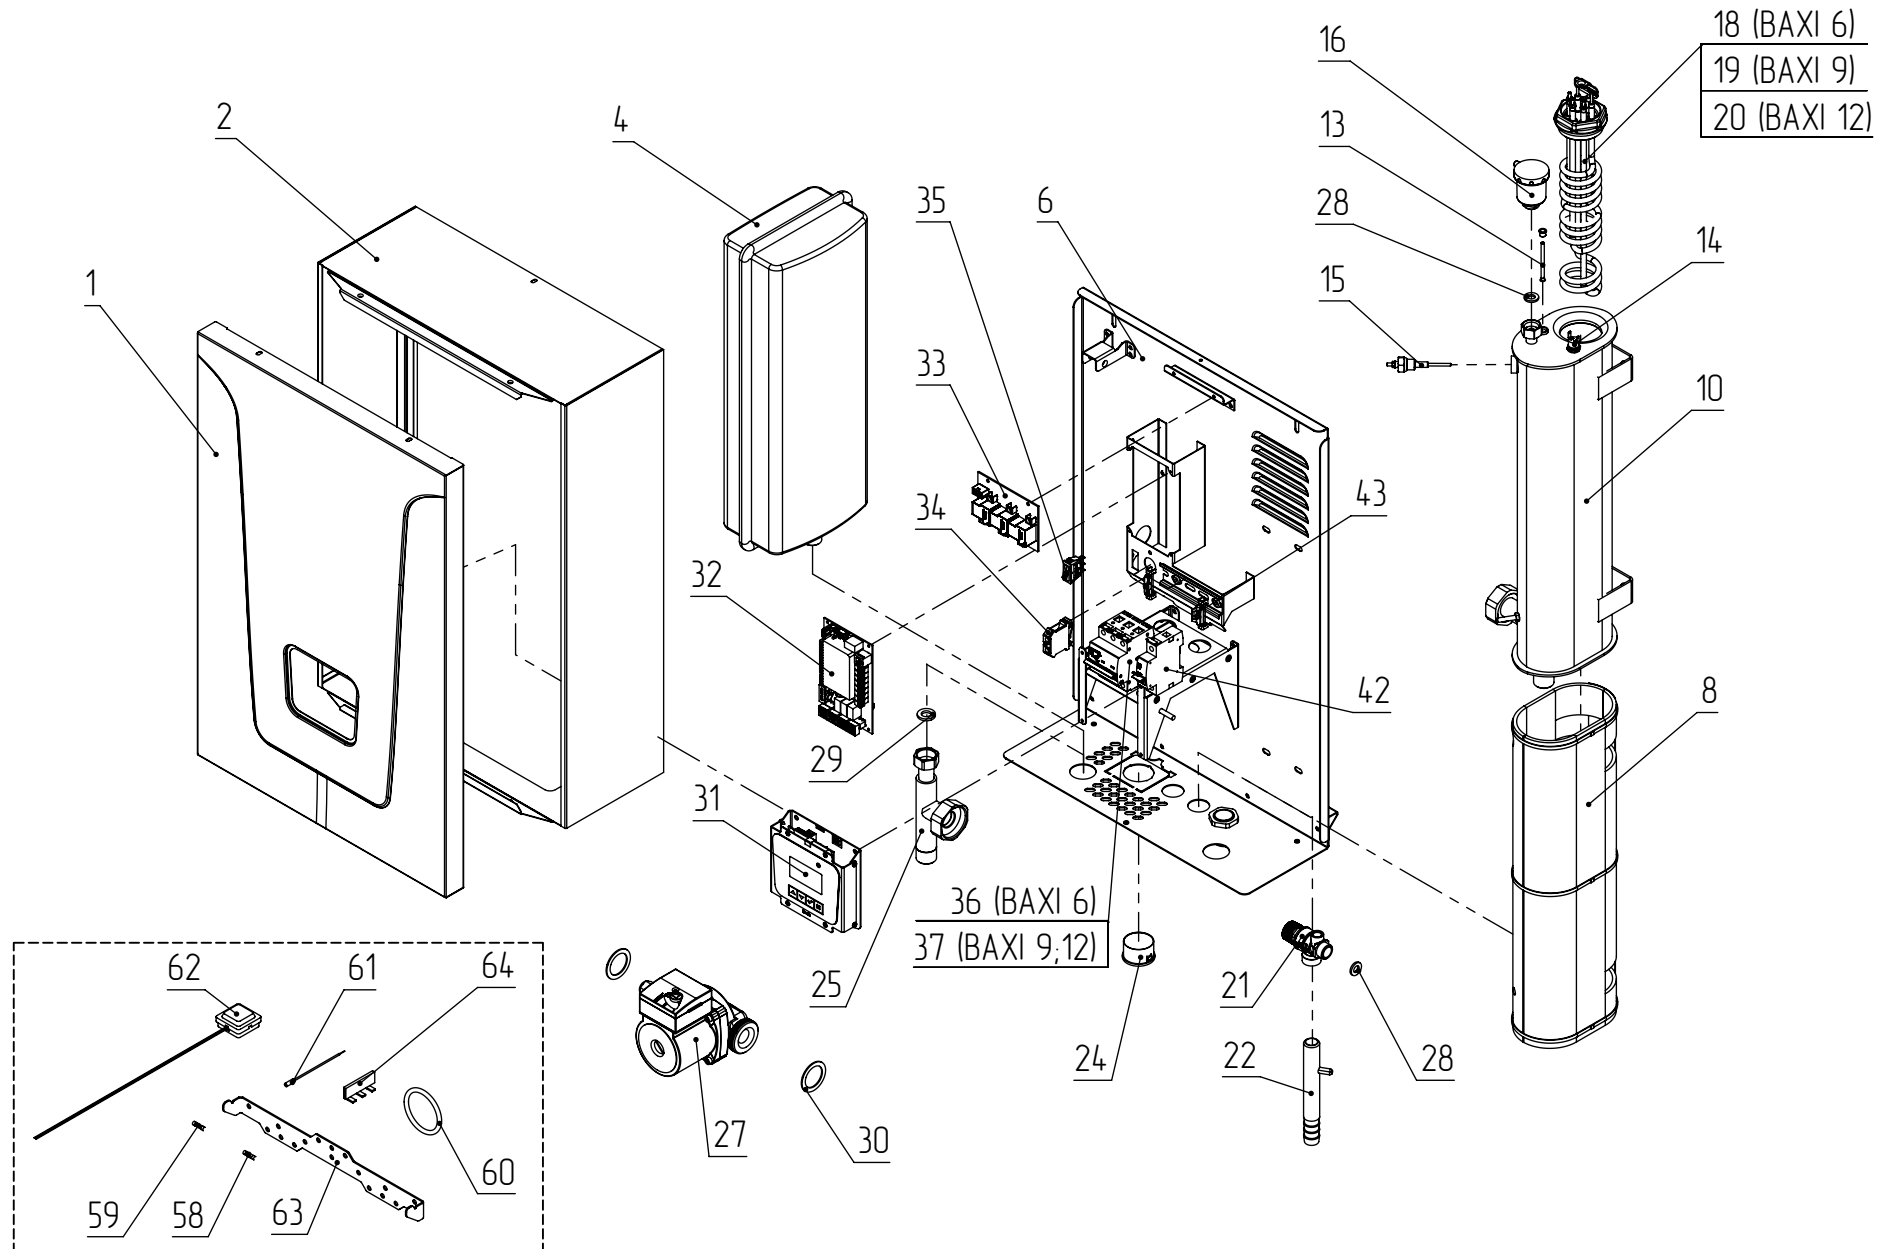

ВAXI Ампера 6-12 кВт
(Основные элементы)

BAXI Ампера 6-12 кВт
(Жзуты)

Данные о запчастях (41). Изделие - E840310601, Ампера 6 (E8403106)

Позиция на чертеже	Артикул	Английское наименование	Русское наименование	Рекомендованная розничная цена в у.е.
1	VX4991100001		Крышка кожуха BAXI Ампера	77.59
2	VX4991100002		Кожух BAXI Ампера 6-12	103.45
4	VX4991100004		Бак расширительный 7,5л G 3/4	134.48
6	VX4991100006		Основание кожуха BAXI Ампера 6-12	103.45
8	VX4991100008		Теплоизоляция BAXI Ампера 6-12 с хомутами	15.52
10	VX4991100010		Корпус Baxi Ампера 6-12	206.9
13	VX4991100013		Датчик температуры погружной (в гильзу)	12.41
14	VX4991100014		Термостат перегрева Baxi Ампера	11.38
15	VX4991100015		Датчик уровня Baxi Ампера	31.03
16	VX4991100016		Воздухоотводчик автоматический G 1/2	20.69
18	VX4991100018		ТЭН-6 кВт G2 (d=7,4) BAXI Ампера	72.41
21	VX4991100021		Клапан предохранительный клапан 3 bar G 1/2	36.21
22	VX4991100022		Сгон аварийный BAXI Ампера 6-12	7.76
24	VX4991100024		Манометр d40mm, 0-4 бар, G 1/4	25.86
25	VX4991100025		Развилка входная BAXI Ампера 6-12	31.03
27	VX4991100027		Насос циркуляционный UPSO25-60 130	310.34
28	VX4991100028		Уплотнение плоское кольцевое 1/2 (10x19), S=3мм	1.55
29	VX4991100029		Уплотнение плоское кольцевое 3/4 (13,5x24), S=3мм	1.55
30	VX4991100030		Уплотнение плоское кольцевое, 1 1/2(32x44), S=2мм	1.55
31	VX4991100031		Блок индикации BAXI Ампера	284.48
32	VX4991100032		Блок управления BAXI Ампера	258.62
33	VX4991100033		Блок силовой BAXI Ампера	56.9
34	VX4991100034		Зажим клеммный провода нейтрали с заглушкой	4.14
35	VX4991100035		Переключатель клавишный BAXI Ампера	4.14
36	VX4991100036		Выключатель защитный автоматический BAXI Ампера 16A	25.86
42	VX4991100042		Независимый расцепитель BAXI Ампера DC 12V	25.86
43	VX4991100043		Ограничитель для DIN-рейки	1.55