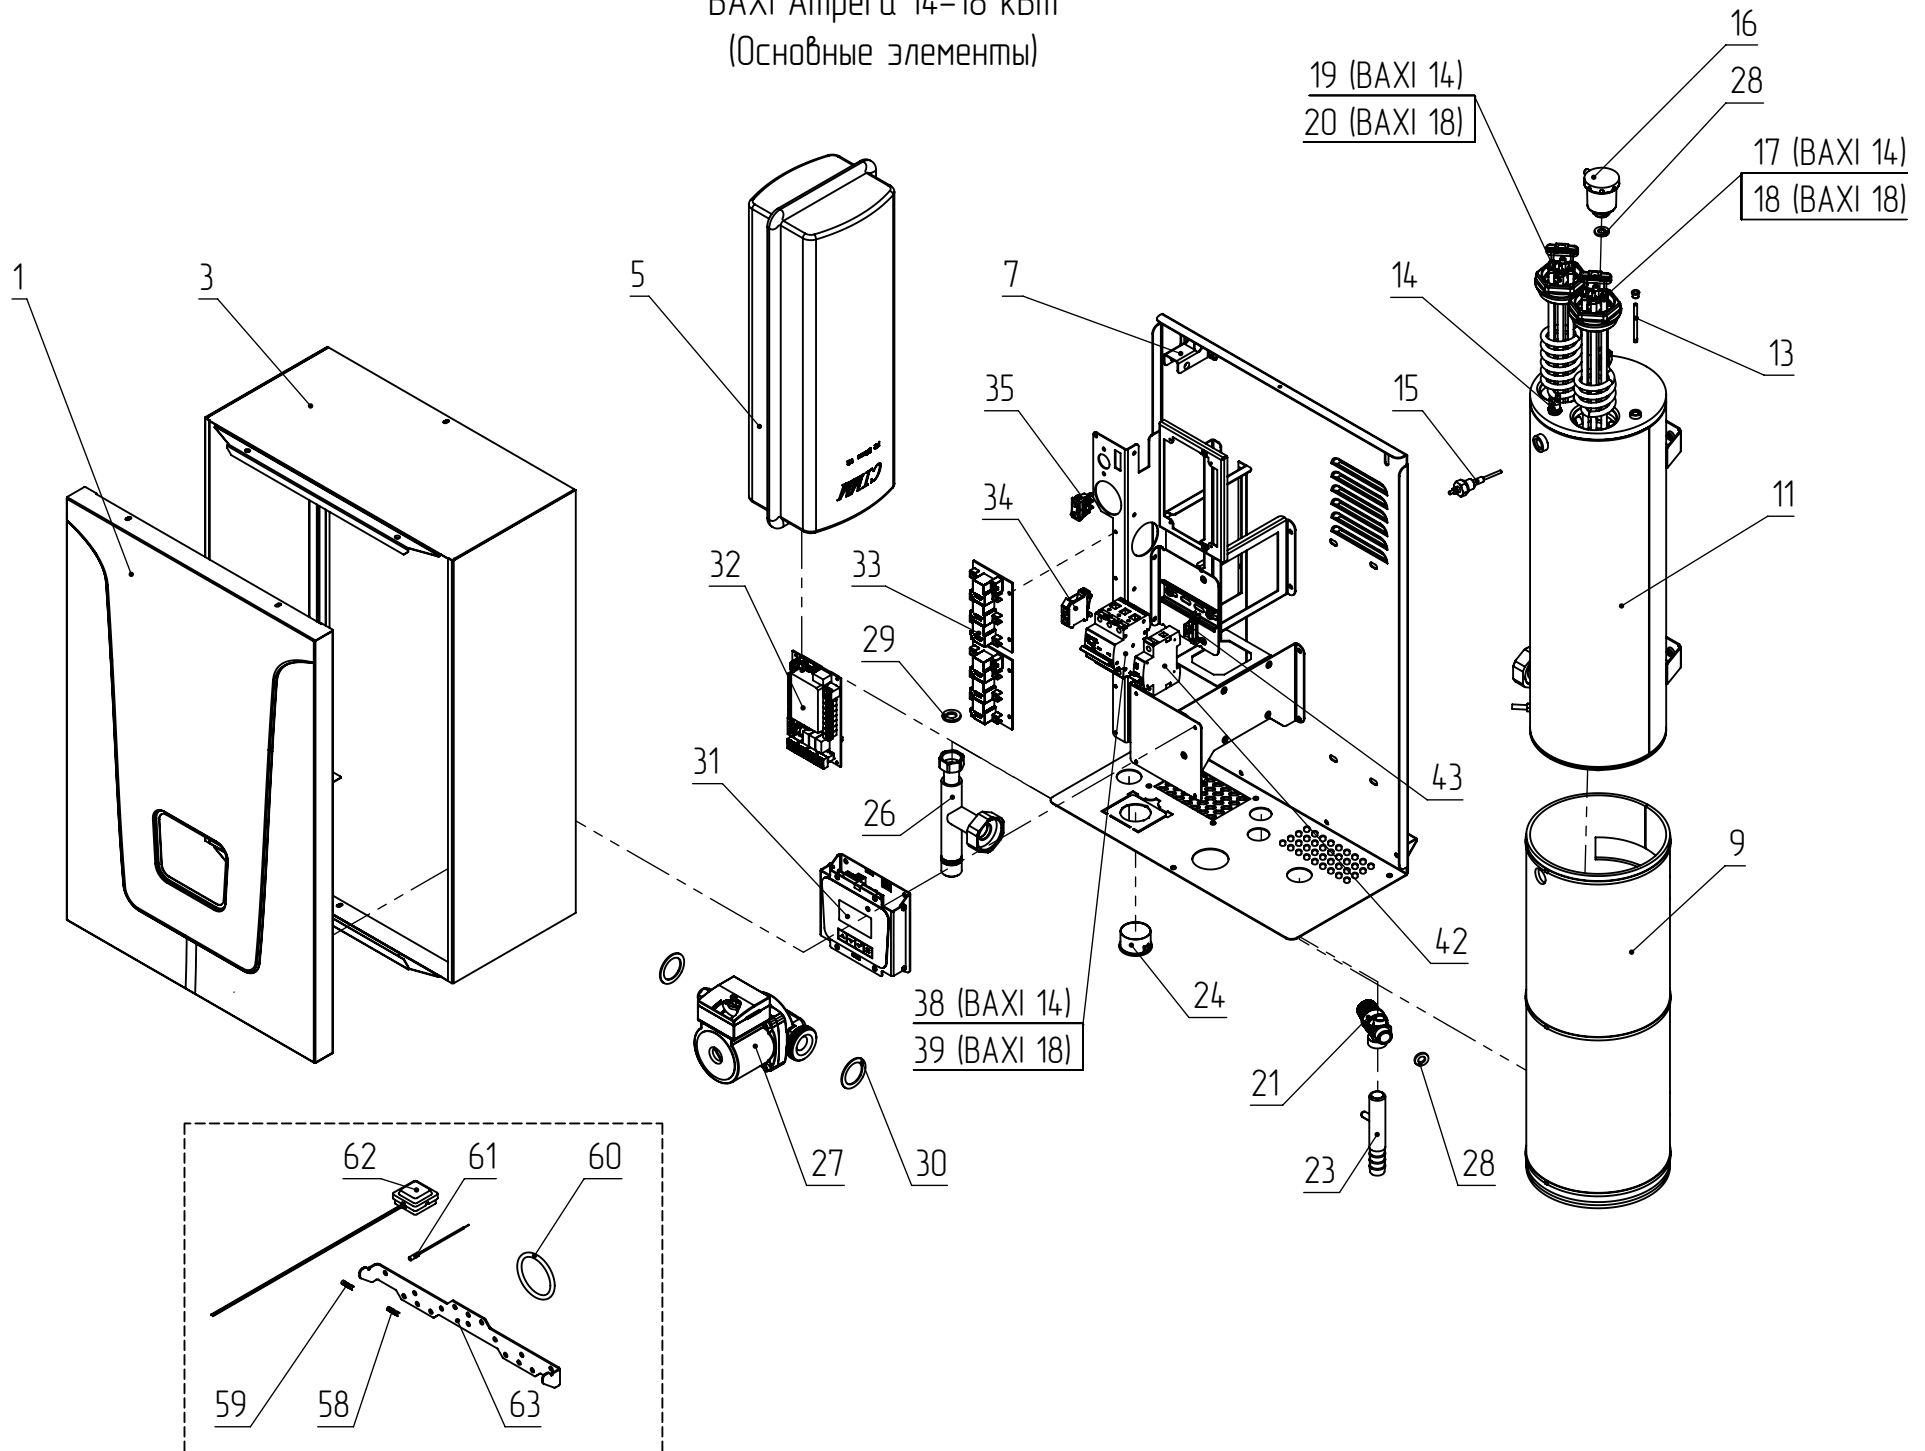

BAXI Амрега 14-18 кВт
(Основные элементы)

BAXI Ампера 14-18 кВт
(Жзуты)

45

52

51

56

57

55

Данные о запчастях (количество - 41)

Позиция на чертеже	Артикул	Английское наименование	Русское наименование	Рекомендованная розничная цена в у.е.
1	VX4991100001		Крышка кожуха BAXI Ampera	77.59
3	VX4991100003		Кожух BAXI Ampera 14-30	113.79
5	VX4991100005		Бак расширительный бак 12 л G 3/4	155.17
7	VX4991100007		Основание кожуха BAXI Ampera 14-30	103.45
9	VX4991100009		Теплоизоляция BAXI Ampera 14-30 с хомутами	16.55
11	VX4991100011		Корпус Baxi Ampera 14-18	258.62
13	VX4991100013		Датчик температуры погружной (в гильзу)	12.41
14	VX4991100014		Термостат перегрева Baxi Ampera	11.38
15	VX4991100015		Датчик уровня Baxi Ampera	31.03
16	VX4991100016		Воздухоотводчик автоматический G 1/2	20.69
17	VX4991100017		ТЭН-5 кВт G2 (d=7,4) BAXI Ampera	72.41
19	VX4991100019		ТЭН-9 кВт G2 (d=7,4) BAXI Ampera	87.93
21	VX4991100021		Клапан предохранительный клапан 3 bar G 1/2	36.21
23	VX4991100023		Сгон аварийный BAXI Ampera 14-30	7.76
24	VX4991100024		Манометр d40mm, 0-4 бар, G 1/4	25.86
26	VX4991100026		Развилка входная BAXI Ampera 14-30	36.21
27	VX4991100027		Насос циркуляционный UPSO25-60 130	310.34
28	VX4991100028		Уплотнение плоское кольцевое 1/2 (10x19), S=3мм	1.55
29	VX4991100029		Уплотнение плоское кольцевое 3/4 (13,5x24), S=3мм	1.55
30	VX4991100030		Уплотнение плоское кольцевое, 1 1/2(32x44), S=2мм	1.55
31	VX4991100031		Блок индикации BAXI Ampera	284.48
32	VX4991100032		Блок управления BAXI Ampera	258.62
33	VX4991100033		Блок силовой BAXI Ampera	56.9
34	VX4991100034		Зажим клеммный провода нейтрали с заглушкой	4.14
35	VX4991100035		Переключатель клавишный BAXI Ampera	4.14
38	VX4991100038		Выключатель защитный автоматический BAXI Ampera 32A	25.86