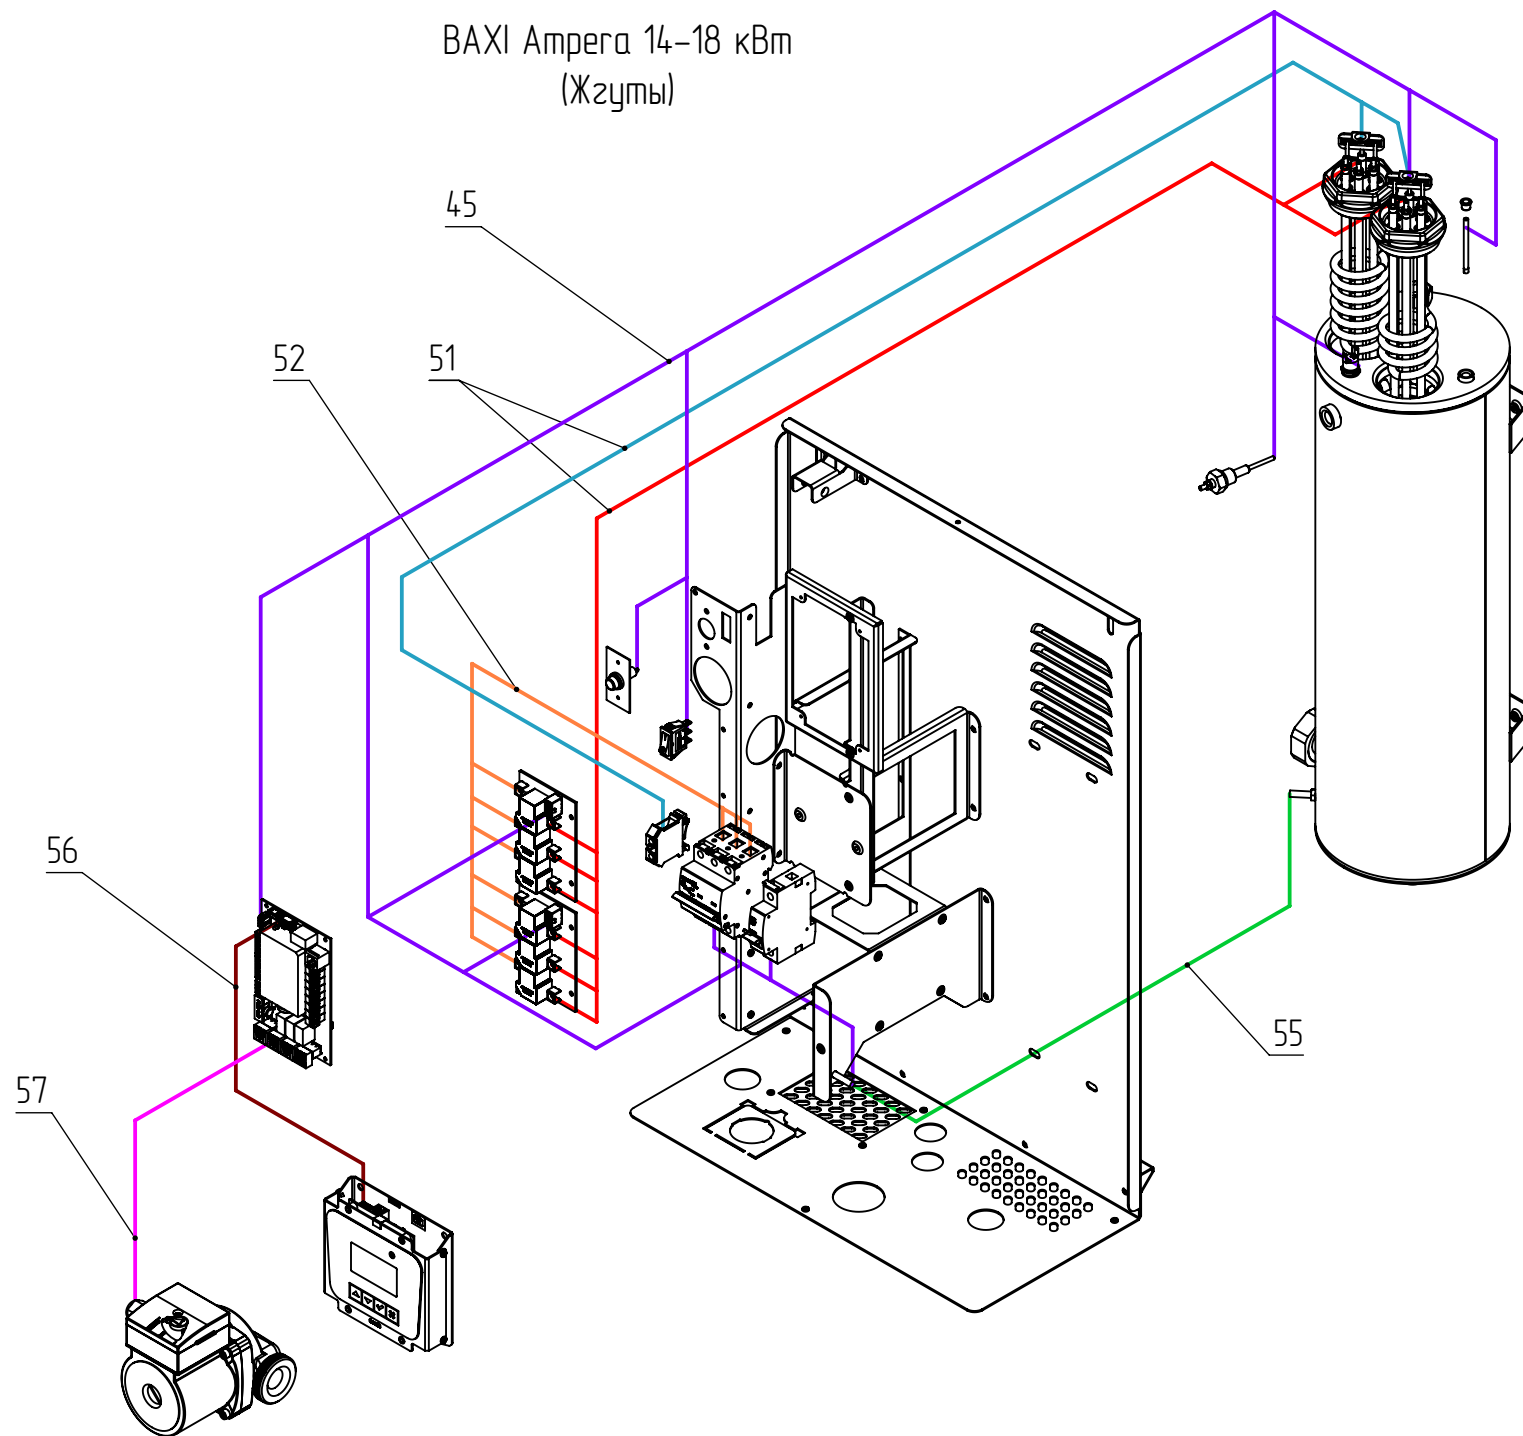

BAXI Амрега 14-18 кВт
(Основные элементы)

BAXI Ампера 14-18 кВт
(Жзуты)

45

52

51

56

57

55

Данные о запчастях (количество - 41)

Позиция на чертеже	Артикул	Английское наименование	Русское наименование	Рекомендованная розничная цена в у.е.
1	VX4991100001		Крышка кожуха BAXI Ampera	77.59
3	VX4991100003		Кожух BAXI Ampera 14-30	113.79
5	VX4991100005		Бак расширительный бак 12 л G 3/4	155.17
7	VX4991100007		Основание кожуха BAXI Ampera 14-30	103.45
9	VX4991100009		Теплоизоляция BAXI Ampera 14-30 с хомутами	16.55
11	VX4991100011		Корпус Baxi Ampera 14-18	258.62
13	VX4991100013		Датчик температуры погружной (в гильзу)	12.41
14	VX4991100014		Термостат перегрева Baxi Ampera	11.38
15	VX4991100015		Датчик уровня Baxi Ampera	31.03
16	VX4991100016		Воздухоотводчик автоматический G 1/2	20.69
17	VX4991100017		ТЭН-5 кВт G2 (d=7,4) BAXI Ampera	72.41
19	VX4991100019		ТЭН-9 кВт G2 (d=7,4) BAXI Ampera	87.93
21	VX4991100021		Клапан предохранительный клапан 3 bar G 1/2	36.21
23	VX4991100023		Сгон аварийный BAXI Ampera 14-30	7.76
24	VX4991100024		Манометр d40mm, 0-4 бар, G 1/4	25.86
26	VX4991100026		Развилка входная BAXI Ampera 14-30	36.21
27	VX4991100027		Насос циркуляционный UPSO25-60 130	310.34
28	VX4991100028		Уплотнение плоское кольцевое 1/2 (10x19), S=3мм	1.55
29	VX4991100029		Уплотнение плоское кольцевое 3/4 (13,5x24), S=3мм	1.55
30	VX4991100030		Уплотнение плоское кольцевое, 1 1/2(32x44), S=2мм	1.55
31	VX4991100031		Блок индикации BAXI Ampera	284.48
32	VX4991100032		Блок управления BAXI Ampera	258.62
33	VX4991100033		Блок силовой BAXI Ampera	56.9
34	VX4991100034		Зажим клеммный провода нейтрали с заглушкой	4.14
35	VX4991100035		Переключатель клавишный BAXI Ampera	4.14
38	VX4991100038		Выключатель защитный автоматический BAXI Ampera 32A	25.86