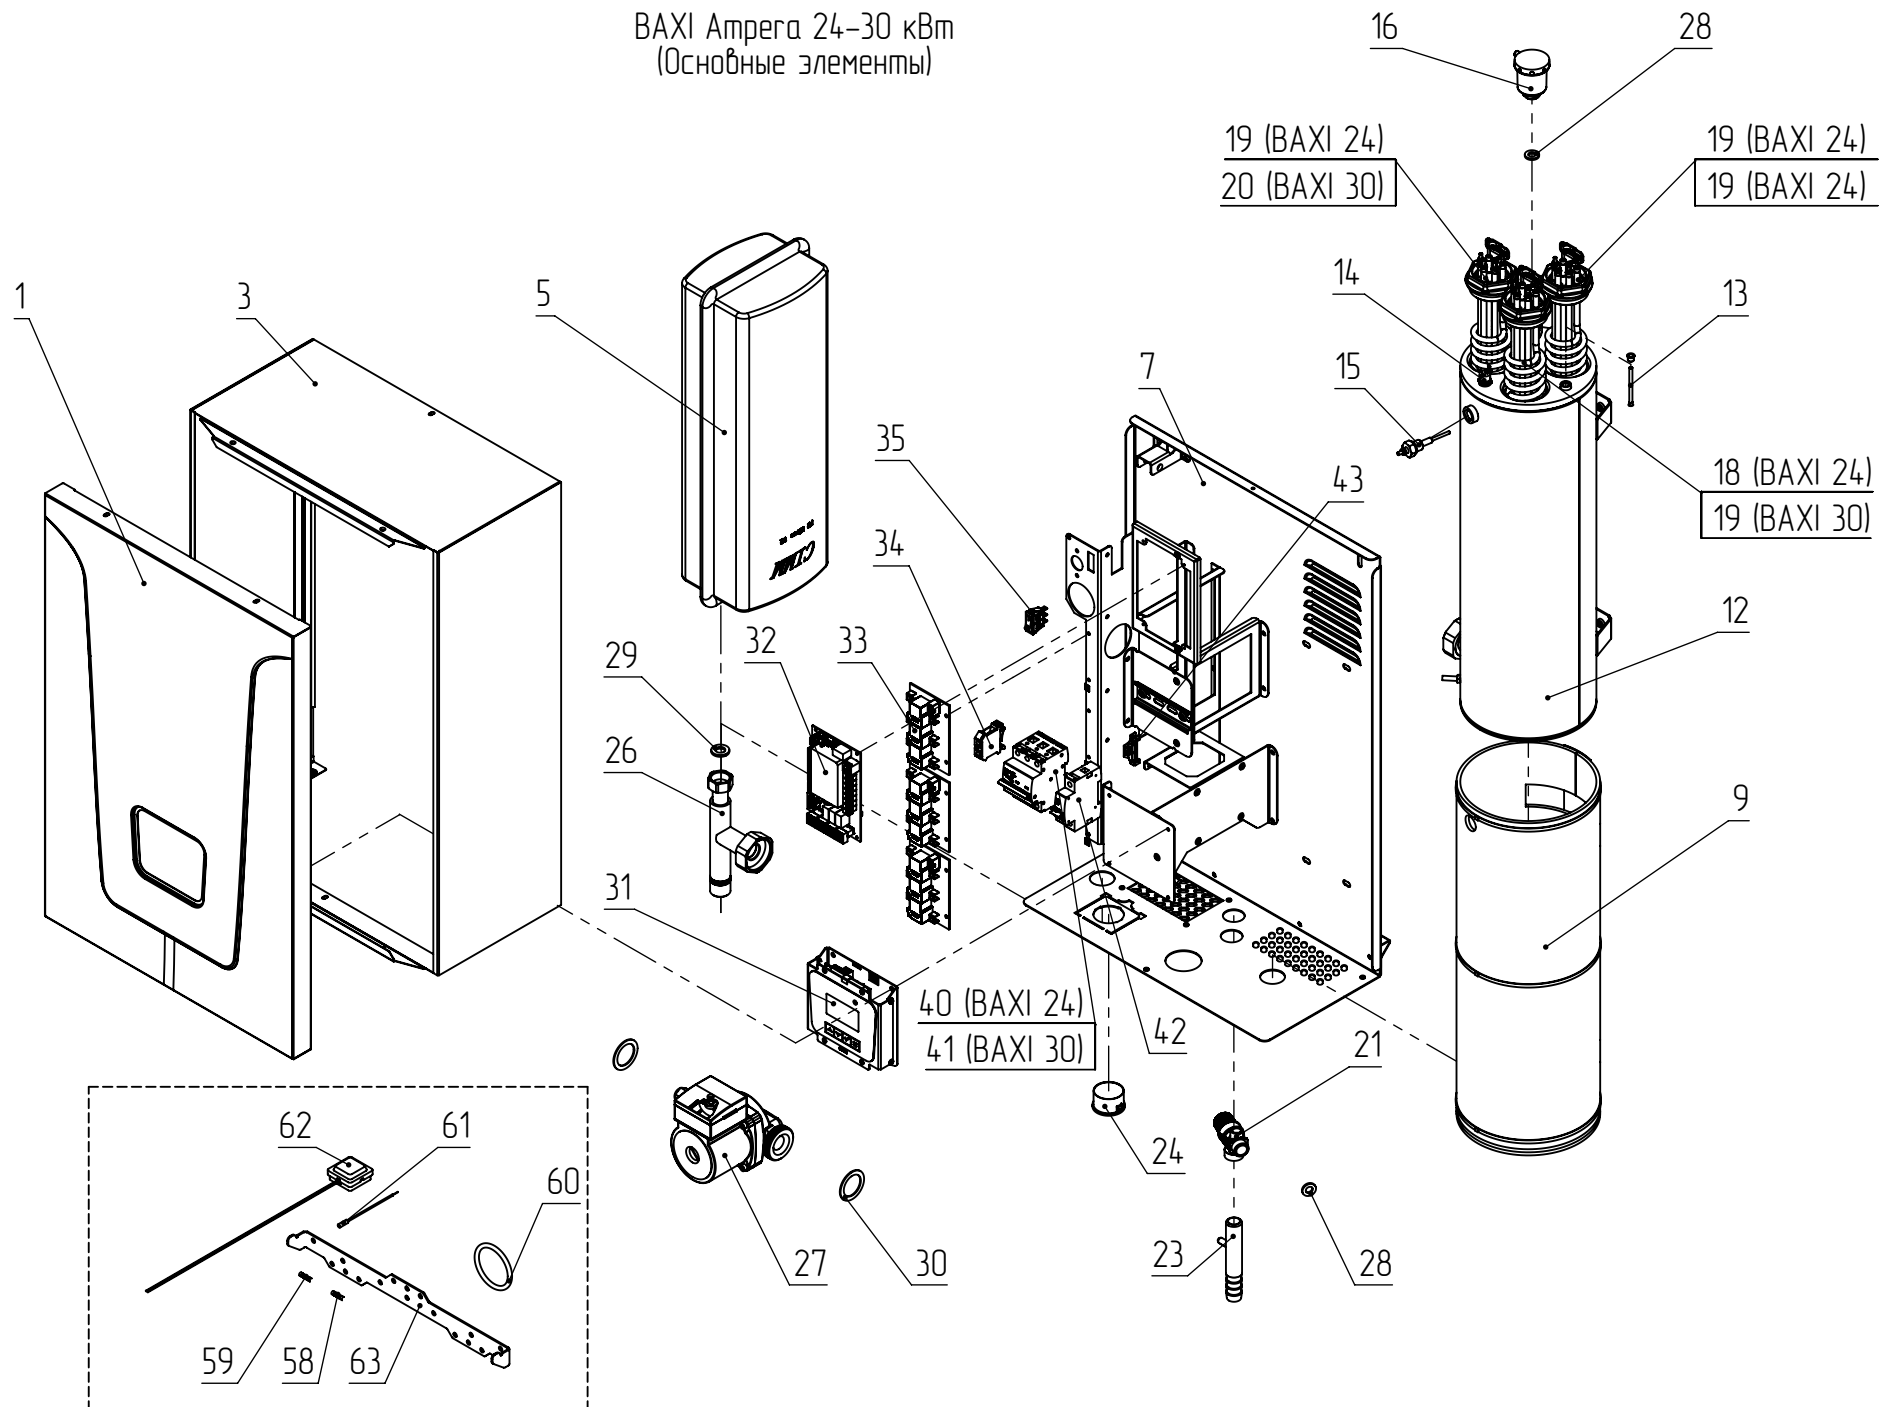

BAXI Амpera 24-30 кВт
(Основные элементы)

BAXI Ампера 24-30 кВт
(Жзуты)

Данные о запчастях (41). Изделие - E840312401, Ampera 24 (E8403124)

Позиция на чертеже	Артикул	Английское наименование	Русское наименование	Рекомендованная розничная цена в у.е.
1	VX4991100001		Крышка кожуха BAXI Ampera	77.59
3	VX4991100003		Кожух BAXI Ampera 14-30	113.79
5	VX4991100005		Бак расширительный бак 12 л G 3/4	155.17
7	VX4991100007		Основание кожуха BAXI Ampera 14-30	103.45
9	VX4991100009		Теплоизоляция BAXI Ampera 14-30 с хомутами	16.55
12	VX4991100012		Корпус Baxi Ampera 24-30	310.34
13	VX4991100013		Датчик температуры погружной (в гильзу)	12.41
14	VX4991100014		Термостат перегрева Baxi Ampera	11.38
15	VX4991100015		Датчик уровня Baxi Ampera	31.03
16	VX4991100016		Воздухоотводчик автоматический G 1/2	20.69
18	VX4991100018		ТЭН-6 кВт G2 (d=7,4) BAXI Ampera	72.41
19	VX4991100019		ТЭН-9 кВт G2 (d=7,4) BAXI Ampera	87.93
21	VX4991100021		Клапан предохранительный клапан 3 bar G 1/2	36.21
23	VX4991100023		Сгон аварийный BAXI Ampera 14-30	7.76
24	VX4991100024		Манометр d40mm, 0-4 бар, G 1/4	25.86
26	VX4991100026		Развилка входная BAXI Ampera 14-30	36.21
27	VX4991100027		Насос циркуляционный UPSO25-60 130	310.34
28	VX4991100028		Уплотнение плоское кольцевое 1/2 (10x19), S=3мм	1.55
29	VX4991100029		Уплотнение плоское кольцевое 3/4 (13,5x24), S=3мм	1.55
30	VX4991100030		Уплотнение плоское кольцевое, 1 1/2(32x44), S=2мм	1.55
31	VX4991100031		Блок индикации BAXI Ampera	284.48
32	VX4991100032		Блок управления BAXI Ampera	258.62
33	VX4991100033		Блок силовой BAXI Ampera	56.9
34	VX4991100034		Зажим клеммный провода нейтрали с заглушкой	4.14
35	VX4991100035		Переключатель клавишный BAXI Ampera	4.14
40	VX4991100040		Выключатель защитный автоматический BAXI Ampera 50A	31.03