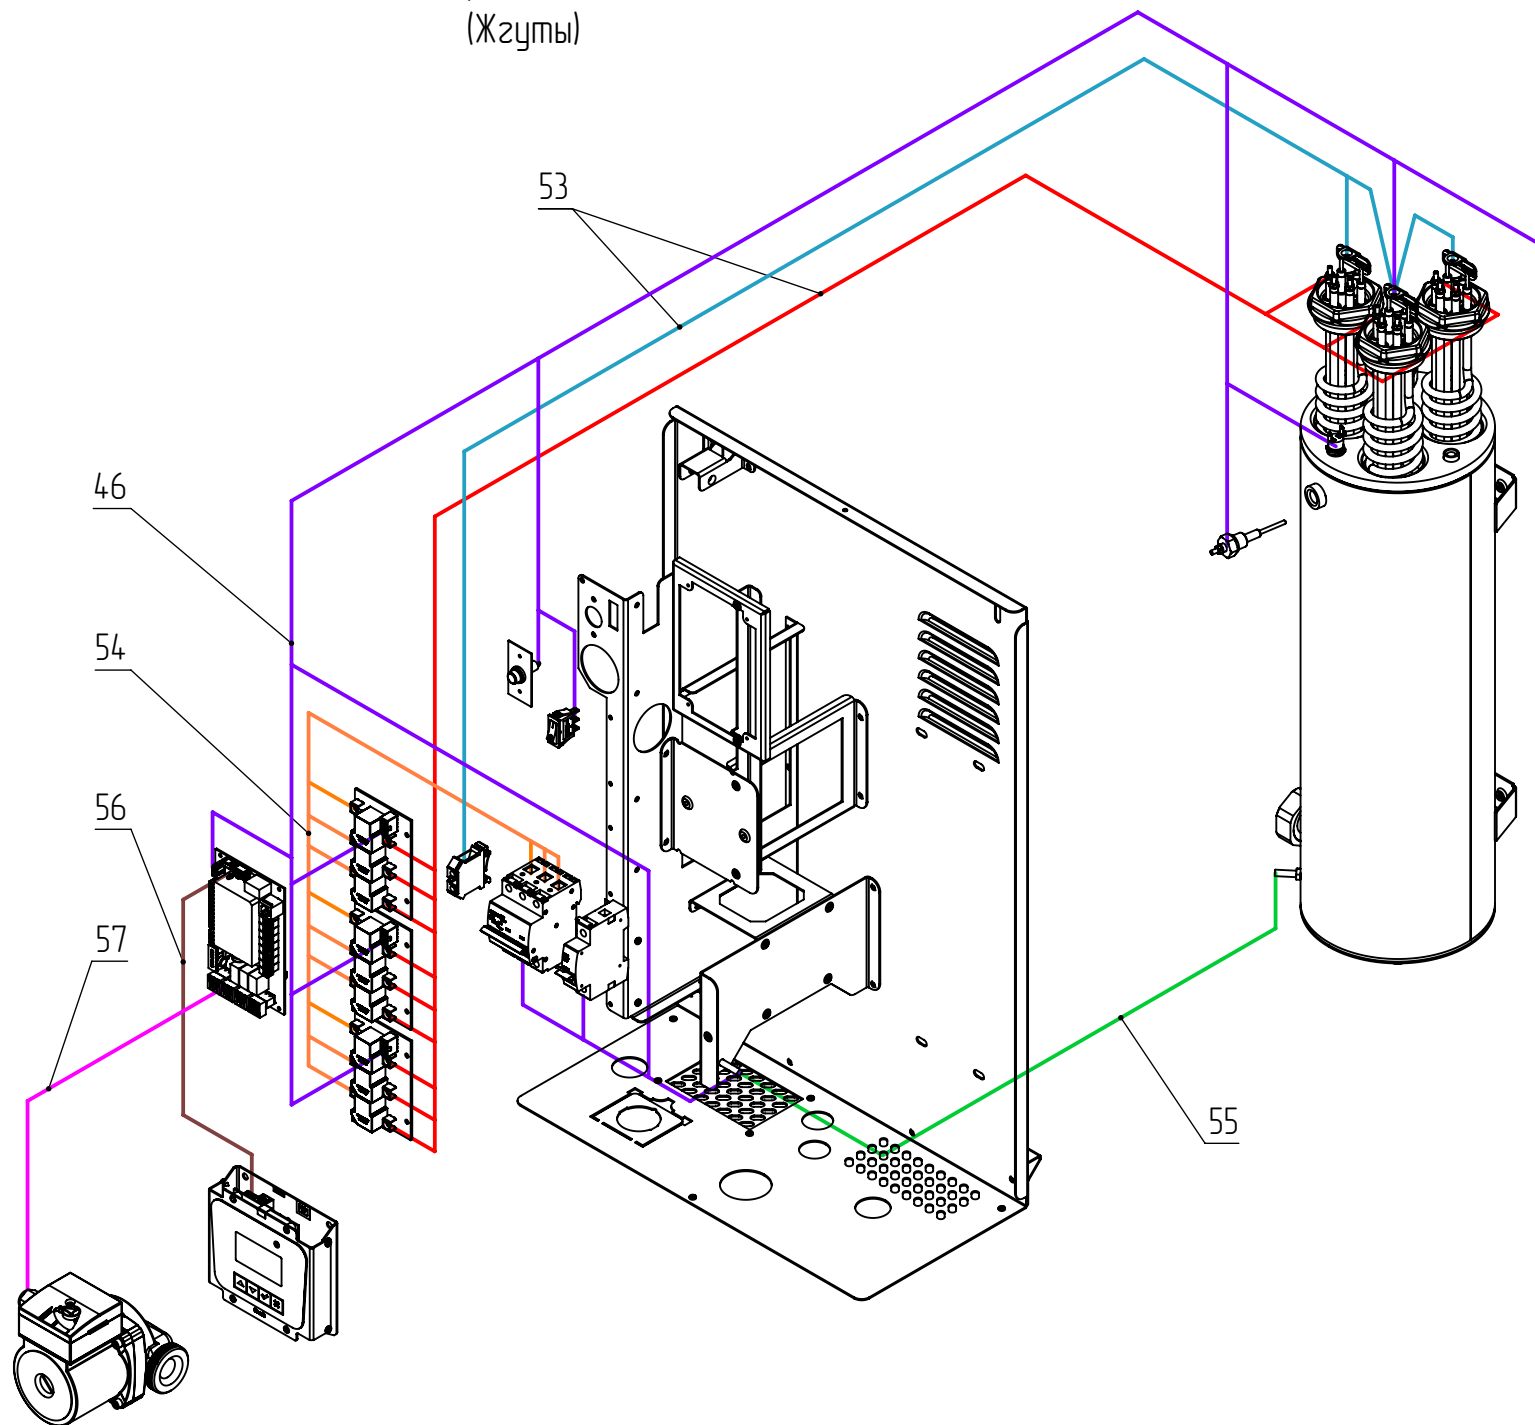

BAXI Амpera 24-30 кВт
(Основные элементы)

BAXI Ампера 24-30 кВт
(Жзуты)

Данные о запчастях (41). Изделие - E840312401, Ampera 24 (E8403124)

Позиция на чертеже	Артикул	Английское наименование	Русское наименование	Рекомендованная розничная цена в у.е.
1	VX4991100001		Крышка кожуха BAXI Ampera	77.59
3	VX4991100003		Кожух BAXI Ampera 14-30	113.79
5	VX4991100005		Бак расширительный бак 12 л G 3/4	155.17
7	VX4991100007		Основание кожуха BAXI Ampera 14-30	103.45
9	VX4991100009		Теплоизоляция BAXI Ampera 14-30 с хомутами	16.55
12	VX4991100012		Корпус Baxi Ampera 24-30	310.34
13	VX4991100013		Датчик температуры погружной (в гильзу)	12.41
14	VX4991100014		Термостат перегрева Baxi Ampera	11.38
15	VX4991100015		Датчик уровня Baxi Ampera	31.03
16	VX4991100016		Воздухоотводчик автоматический G 1/2	20.69
18	VX4991100018		ТЭН-6 кВт G2 (d=7,4) BAXI Ampera	72.41
19	VX4991100019		ТЭН-9 кВт G2 (d=7,4) BAXI Ampera	87.93
21	VX4991100021		Клапан предохранительный клапан 3 bar G 1/2	36.21
23	VX4991100023		Сгон аварийный BAXI Ampera 14-30	7.76
24	VX4991100024		Манометр d40mm, 0-4 бар, G 1/4	25.86
26	VX4991100026		Развилка входная BAXI Ampera 14-30	36.21
27	VX4991100027		Насос циркуляционный UPSO25-60 130	310.34
28	VX4991100028		Уплотнение плоское кольцевое 1/2 (10x19), S=3мм	1.55
29	VX4991100029		Уплотнение плоское кольцевое 3/4 (13,5x24), S=3мм	1.55
30	VX4991100030		Уплотнение плоское кольцевое, 1 1/2(32x44), S=2мм	1.55
31	VX4991100031		Блок индикации BAXI Ampera	284.48
32	VX4991100032		Блок управления BAXI Ampera	258.62
33	VX4991100033		Блок силовой BAXI Ampera	56.9
34	VX4991100034		Зажим клеммный провода нейтрали с заглушкой	4.14
35	VX4991100035		Переключатель клавишный BAXI Ampera	4.14
40	VX4991100040		Выключатель защитный автоматический BAXI Ampera 50A	31.03