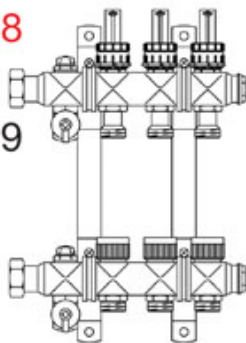

Ротаметр
арт.1408028

Ниппель
арт.1408029

„Multidis SF“ гребенка из нержавеющей стали 1"
для панельного отопления со встроенными
ротаметрами 0-5 л/мин. на подаче
с плоским уплотнением, с вентильными вставками М 30 х 1,5
для термостатического и электронного регулирования

| | |
|-----------------|-----------|
| для 2 контуров | 140 43 52 |
| для 3 контуров | 140 43 53 |
| для 4 контуров | 140 43 54 |
| для 5 контуров | 140 43 55 |
| для 6 контуров | 140 43 56 |
| для 7 контуров | 140 43 57 |
| для 8 контуров | 140 43 58 |
| для 9 контуров | 140 43 59 |
| для 10 контуров | 140 43 60 |
| для 11 контуров | 140 43 61 |
| для 12 контуров | 140 43 62 |