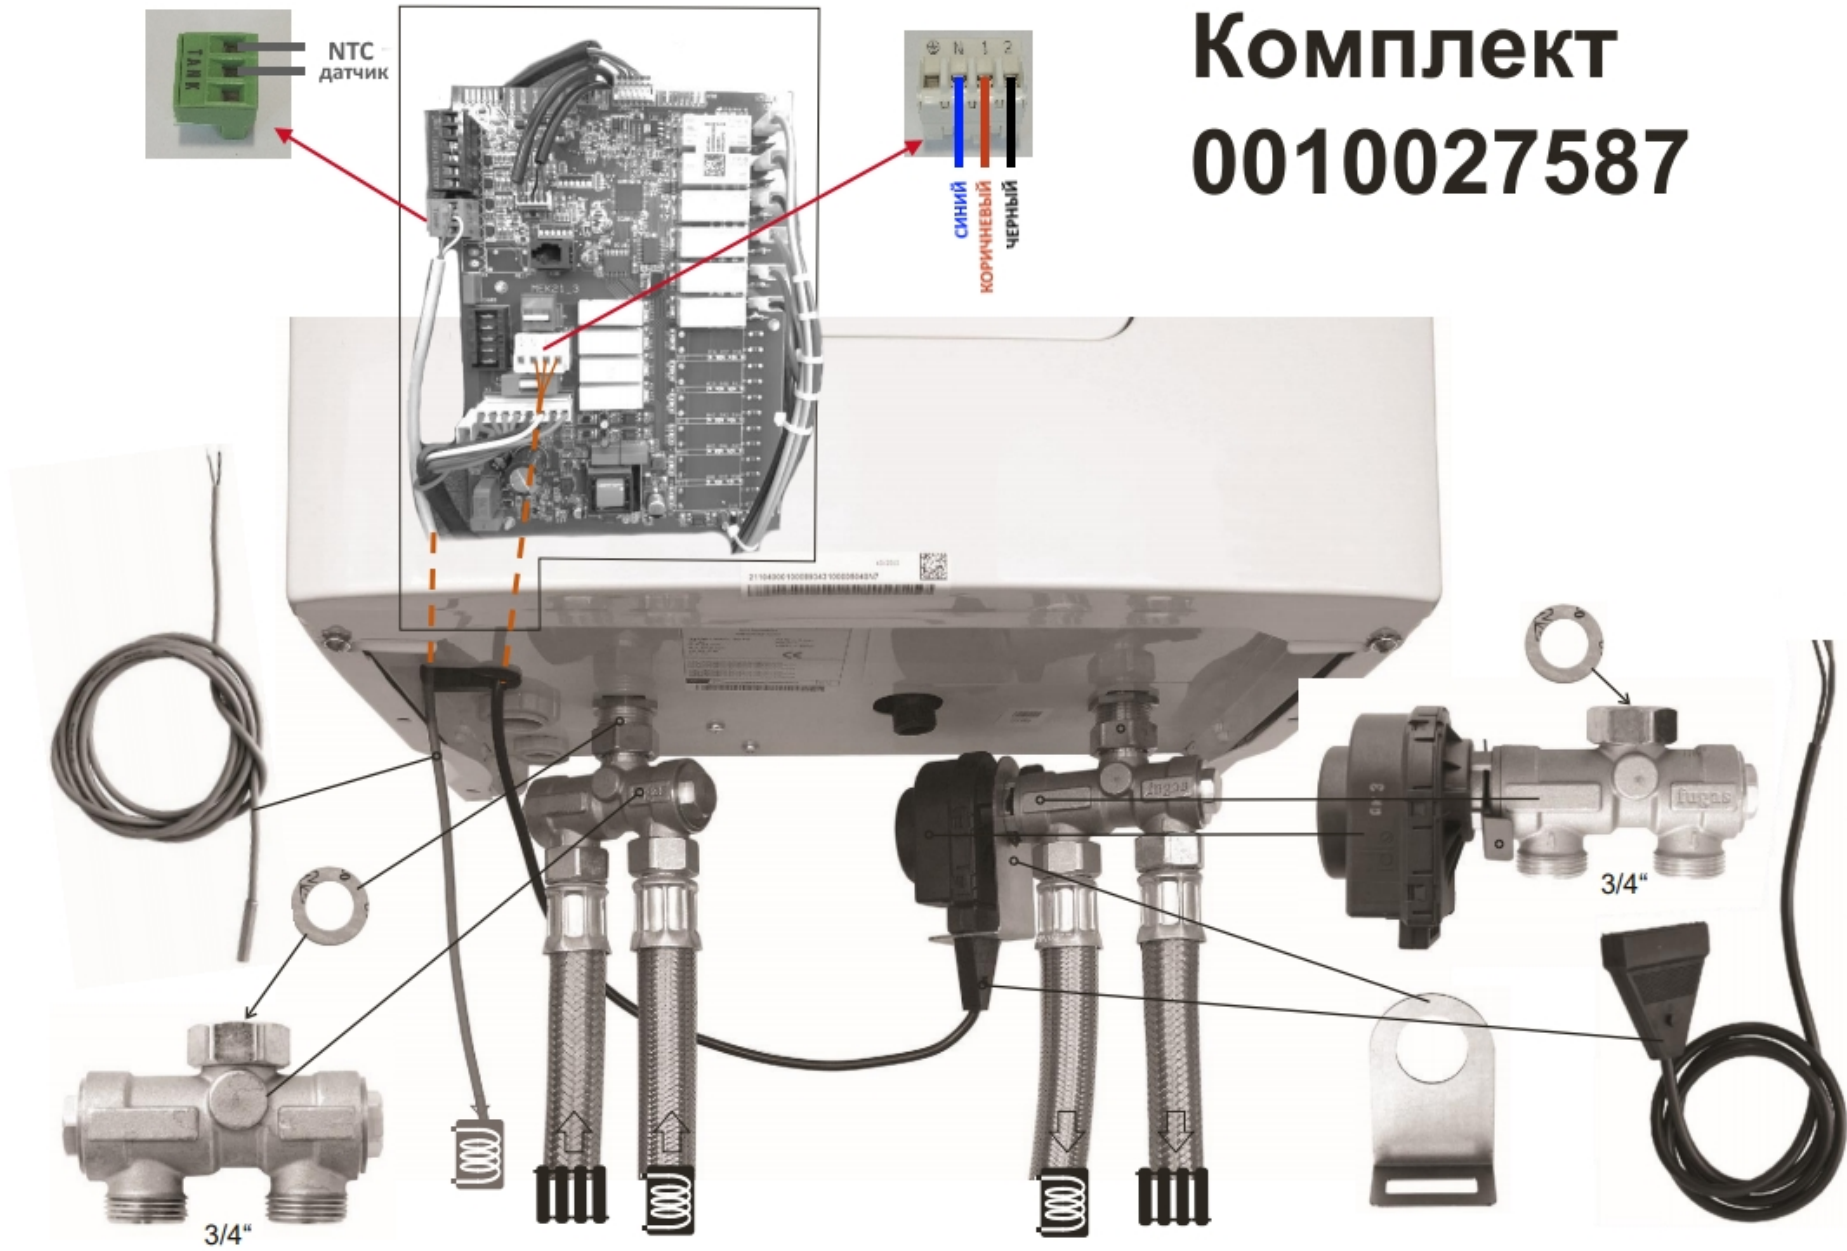

Комплект 0010027587

NTC датчик

СИНИЙ
КОРИЧНЕВЫЙ
ЧЕРНЫЙ

3/4"

3/4"